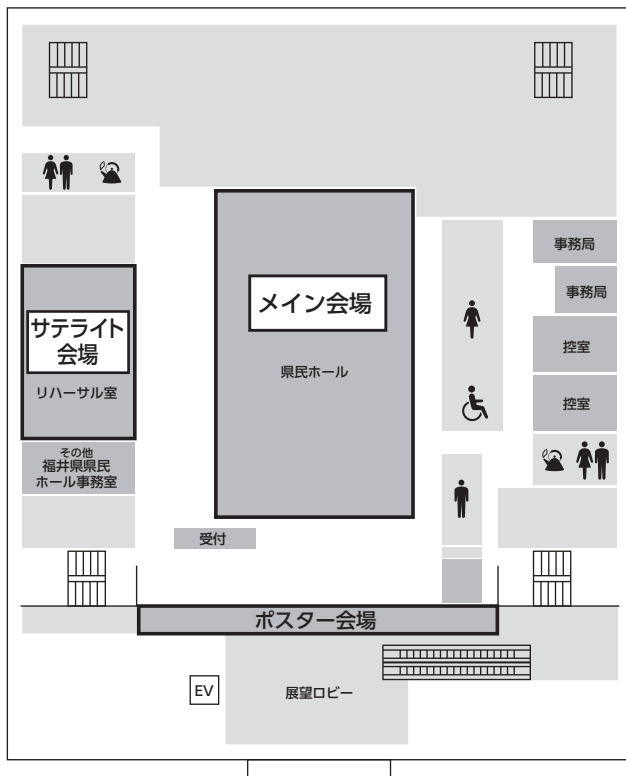

交通アクセス

福井県県民ホール（アオッサ8F） 福井市手寄1丁目4-1

■最寄駅からのアクセス
JR北陸本線「福井駅」
から徒歩20秒

■施設駐車場のご案内
B1・B2 合計169台
収容可能（有料）

会場案内

アオッサ8F

アオッサ7F